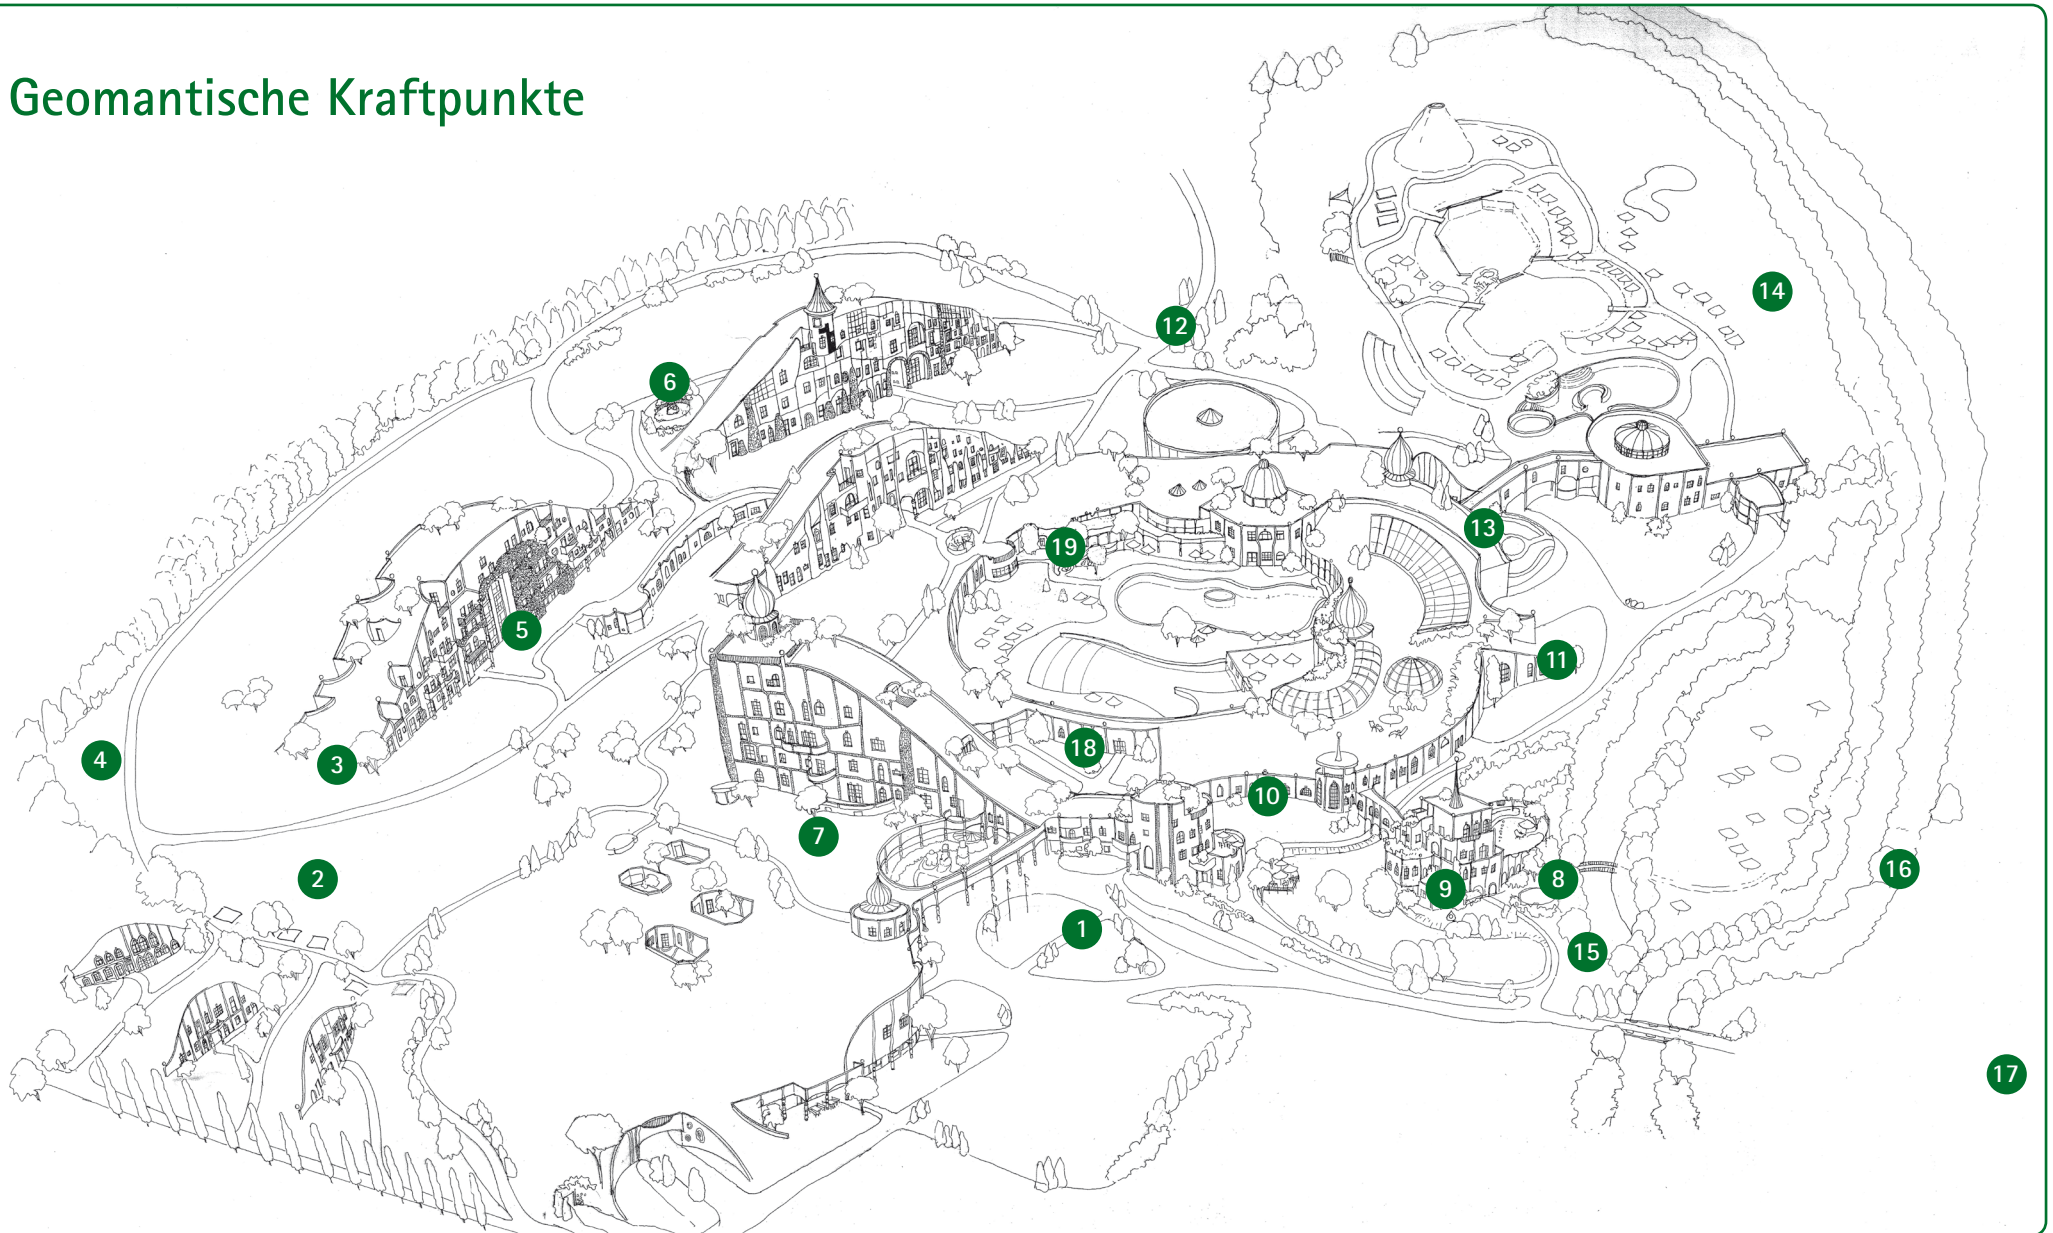

# Geomantische Kraftpunkte

Punkt 1: Vitalenergetisches Zentrum  
Punkt 2: Beziehung zwischen Himmel  
und Erde  
Punkt 3: Engelsplatz  
Punkt 4: Geist des Ortes

Punkt 5: Ausatemungsplatz  
Punkt 6: Pluto Resonanzpunkt  
Punkt 7: Höhere Welten  
Punkt 8: Element Wasser  
Punkt 9: Herzzentrum

Punkt 10: Erdung  
Punkt 11: Essenz der Vulkania Quelle  
Punkt 12: Weibliches Zentrum  
Punkt 13: Venus Resonanzpunkt  
Punkt 14: Zentrum der Wandlung

Punkt 15: Fokus der Heilungskräfte  
Punkt 16: Einatemungsplatz  
Punkt 17: Männliches Zentrum  
Punkt 18: Reinigungszentrum  
Punkt 19: Berührung aus der Herzmitte